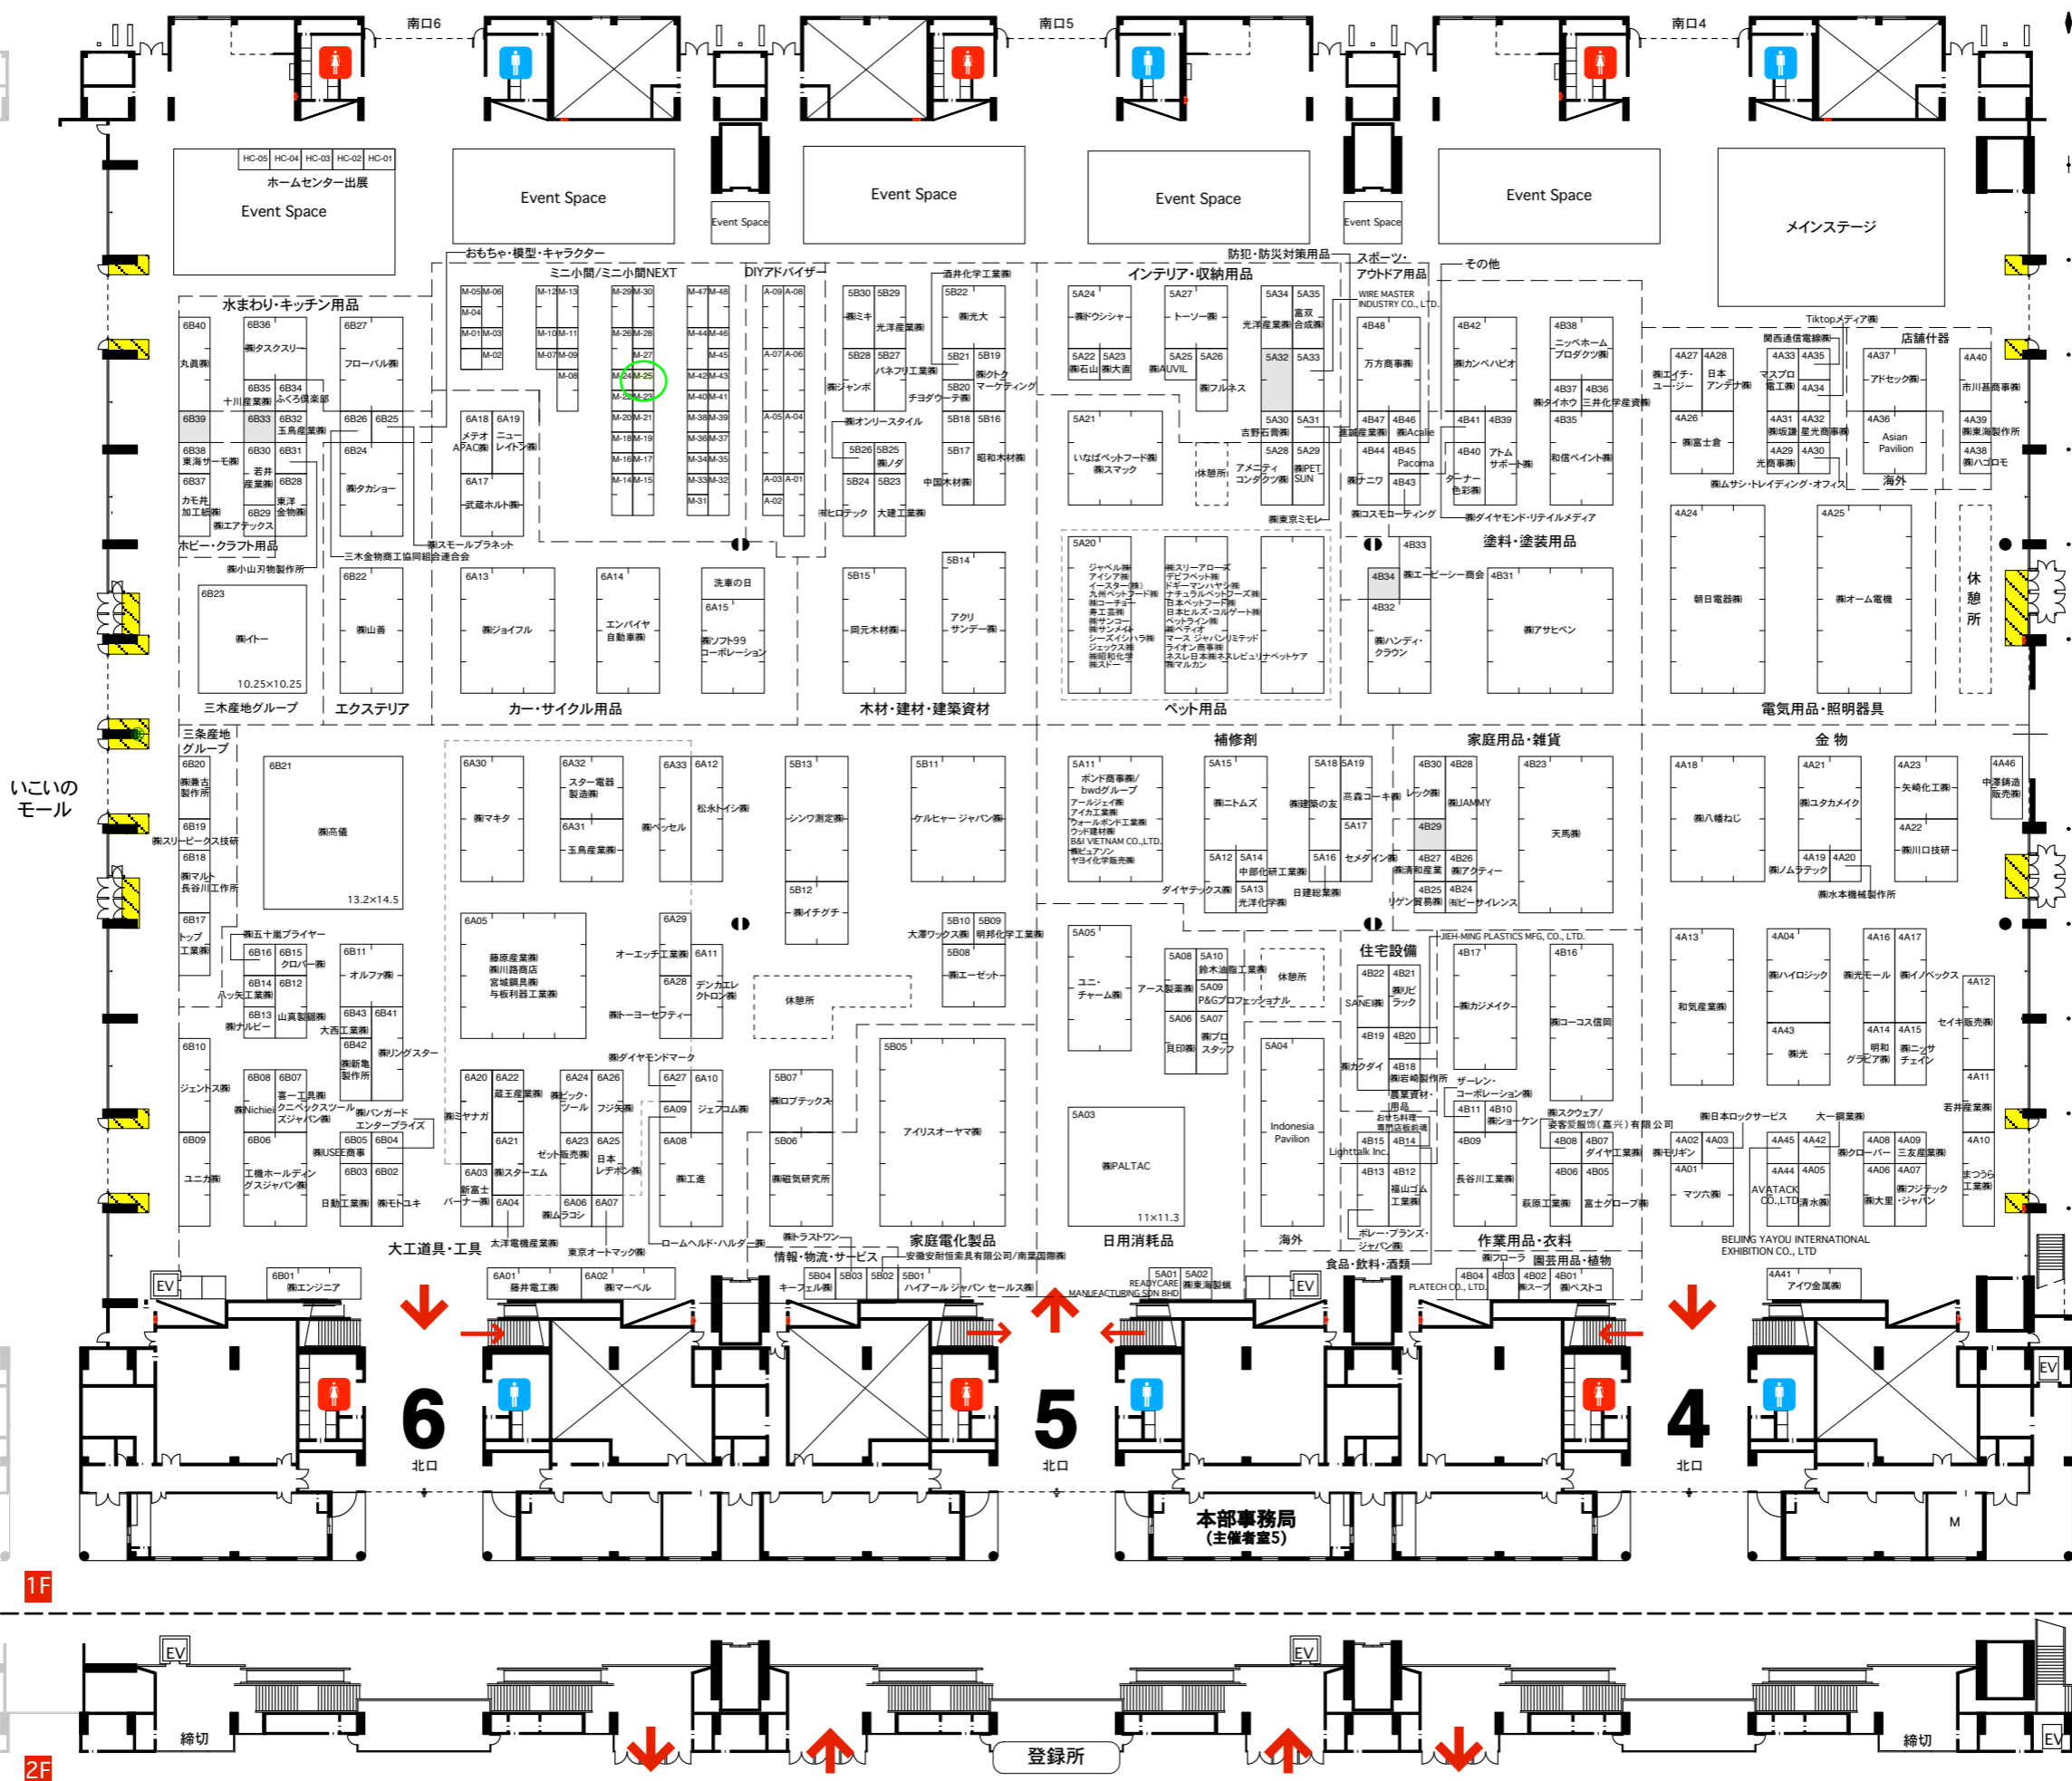

ホームセンター出展	
小間番号	社名表記
HC-01	コーナン商事
HC-02	DCM
HC-03	東エンショー
HC-04	東セキチュー
HC-05	東コロ

ミニ小間/ミニ小間NEXT	
小間番号	社名表記
M-01	東VJグローバル
M-02	東Japan Lieke
M-03	東機械工業
M-04	東谷口化学工業
M-05	東たかやま
M-06	東研
M-07	東北山正機商店
M-08	東産科産学
M-09	東オカ
M-10	東生協
M-11	東工一木
M-12	東原木材
M-13	東アトフジテラ
M-14	東小林セー
M-15	東(有)イングループ
M-16	東ゼロナイズ
M-17	東Wood Bell
M-18	東ニクス
M-19	東Podac
M-20	東北社
M-21	東ヘキサゴン
M-22	東シューマン
M-23	東希望(のぞみ)食品
M-24	東CT
M-25	東ヤマタカラン(有)
M-26	東ニク
M-27	東ハコロ
M-28	東AV
M-29	東竹村工業
M-30	東アスト
M-31	東プランナー
M-32	東コジック
M-33	東コーセー
M-34	東サンエース
M-35	東インテックス
M-36	東アイランド
M-37	東こだま食品
M-38	東(有)若井工業
M-39	東カネコ
M-40	東(有)アスコ
M-41	東ニコト
M-42	東松
M-43	東タカ
M-44	東ハートフル
M-45	東ST-TOOLS
M-46	東ジースタ
M-47	東クルスマイル
M-48	東マーチャ

1F

2F